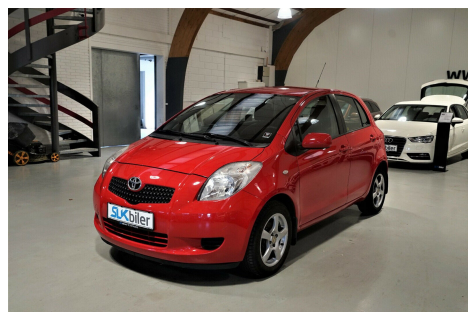

Toyota Yaris · 1,3 · Luna

Pris: 54.900,-

Type:	Personvogn
Modelår:	2008
1. indreg:	10/2008
Kilometer:	91.000 km.
Brændstof:	Benzin
Farve:	Rød
Antal døre:	5

HIGHLIGHTS: - CENTR: LÅS - RET FUNKTION - EL RUDER - SÆDEVARME · 15" alufælge · c.lås · fjernb. c.lås · kørecomputer · udv. temp. måler · sædevarme · højdejust. førersæde · el-ruder · el-spejle · cd/radio · multifunktionsrat · isofix · bagagerumsdækken · kopholder · stofindtræk · airbag · abs · antispin · servo · esp Alle vores biler sælges iflg. købelovens bestemmelser" hertil kan der tilkøbes en Cargarantie 12/24 mdr. forsikring mod reparationer Ring for mere info eller klik på www.cargarantie.com Vi tager forbehold for evt. taste & beregningsfejl Ring og få et uforpligtende finansieringstilbud

Motor	Ydelse	Transmission	Mål	Økonomi
Volume: 1,3	Effekt: 87 HK	Forhjulstræk	Længde: 375 cm	Tank: 42 l
Cylinder: 4	Moment: 121	Gear: Manuel gear	Bredde: 170 cm	Km/l: 16,7 l
Antal ventiler: 16	Topfart: 170 km/t		Højde: 153 cm	Ejerafgift:
	0-100 km/t: 11,5 sek		Vægt: 995 kg	DKK 970
				Produktionsår:
				-