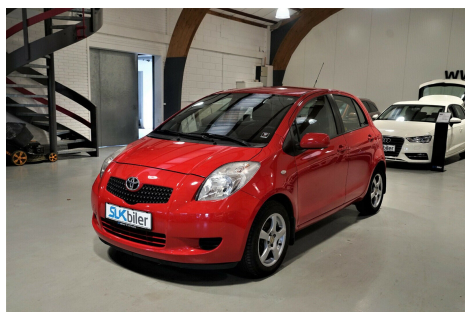

## Toyota Yaris · 1,3 · Luna

**Pris: 54.900,-**

Type:	Personvogn
Modelår:	2008
1. indreg:	10/2008
Kilometer:	91.000 km.
Brændstof:	Benzin
Farve:	Rød
Antal døre:	5

**HIGHLIGHTS:** - CENTR: LÅS - RET FUNKTION - EL RUDER - SÆDEVARME · 15" alufælge · c.lås · fjernb. c.lås · kørecomputer · udv. temp. måler · sædevarme · højdejust. førersæde · el-ruder · el-spejle · cd/radio · multifunktionsrat · isofix · bagagerumsdækken · kopholder · stofindtræk · airbag · abs · antispin · servo · esp Alle vores biler sælges iflg. købelovens bestemmelser" hertil kan der tilkøbes en Cargarantie 12/24 mdr. forsikring mod reparationer Ring for mere info eller klik på [www.cargarantie.com](http://www.cargarantie.com) Vi tager forbehold for evt. taste & beregningsfejl Ring og få et uforpligtende finansieringstilbud

Motor	Ydelse	Transmission	Mål	Økonomi
Volume: 1,3	Effekt: 87 HK	Forhjulstræk	Længde: 375 cm	Tank: 42 l
Cylinder: 4	Moment: 121	Gear: Manuel gear	Bredde: 170 cm	Km/l: 16,7 l
Antal ventiler: 16	Topfart: 170 km/t		Højde: 153 cm	Ejeravgift:
	0-100 km/t: 11,5 sek		Vægt: 995 kg	DKK 970
				Produktionsår:
				-