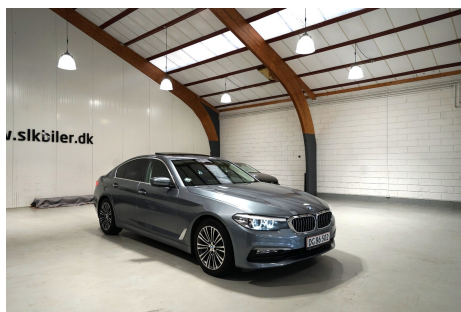

BMW 520d · 2,0 · aut.

Pris: 259.800,-

Type:	Personvogn
Modelår:	2017
1. indreg:	07/2017
Kilometer:	158.000 km.
Brændstof:	Diesel
Farve:	Koksmetal
Antal døre:	4

RING FOR FREMVISNING 255 Sportslædderrat · 2VB Dæktryk monitor · 302 Alarm · 423 Velour måtter · 494 Sædevarme for · 508 PDC · for og bag · 428 Advarselstrekant med first-aid kit · 502 Forlygtevask · 465 Splitbagsæde · 6AC SOS opkald · 6AE Teleservice · 650 CD Afspiller · 2PA Låsebolte · 2VC Dæk lappesæt · 4T8 Spejle m. varme og klap funktion · 5A1 LED tågelygter · 5AV Active Guard system · Ambient light · Glassoltag · Kabinelister · 'Black high-gloss' m. Pearl Chrome indlæg · Metallak Bluestone metallic

Motor	Ydelse	Transmission	Mål	Økonomi
Volume: 2,0	Effekt: 190 HK	Baghjulstræk	Længde: 494 cm	Tank: 68 l
Cylinder: 4	Moment: 400	Gear: Automatgear	Bredde: 187 cm	Km/l: 24,4 l
Antal ventiler: 16	Topfart: 235 km/t		Højde: 148 cm	Ejeravgift:
	0-100 km/t: 7,5 sek		Vægt: 1.535 kg	DKK 1.460
				Produktionsår:
				-

Finanseringstilbud

SLK BILER A/S tilbyder at finansiere denne BMW 520d i samarbejde med **Santander Consumer Bank**. Vil du benytte dette tilbud skal du blot nævne det for forhandleren.

Bilens pris: kr. 259.800. Lånetype: Variabel rente. Løbetid: 72 måneder.