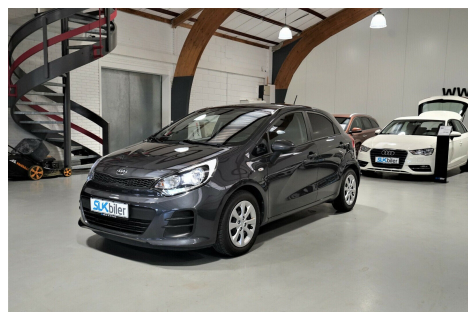

Kia Rio · 1,1 · CRDi 75 Attraction

Pris: 74.800,-

Type:	Personvogn
Modelår:	2016
1. indreg:	01/2016
Kilometer:	100.000 km.
Brændstof:	Diesel
Farve:	Sortmetal
Antal døre:	5

HIGHLIGHTS: - BAKAMERA - SKÆRM - NAVIGATION - AMBIENT LIGHT · 15 " stålfælge · vinterhjul · airc. · fjernb. c.lås · c.lås · kørecomputer · udv. temp. måler · sædevarme · højdejust. førersæde · el-ruder · bakkamera · automatisk start/stop · cd/radio · navigation · multifunktionsrat · bluetooth · musikstreaming via bluetooth · usb tilslutning · aux tilslutning · isofix · bagagerumsdækken · kopholder · stofindtræk · læderrat · automatisk lys · airbag · abs · antispin · esp · servo · mørktonede ruder i bag · træk · diesel partikel filter Alle vores biler sælges iflg. købelovens bestemmelser" hertil kan der tilkøbes en Cargarantie 12/24 mdr. forsikring mod reparationer Ring for mere info eller klik på www.cargarantie.com Vi tager forbehold for evt. taste & beregningsfejl Ring og få et uforpligtende finansieringstilbud ·

Motor	Ydelse	Transmission	Mål	Økonomi
Volume: 1,1	Effekt: 75 HK	Forhjulstræk	Længde: 405 cm	Tank: 43 l
Cylinder: 3	Moment: 170	Gear: Manuel gear	Bredde: 172 cm	Km/l: 27,8 l
Antal ventiler: 12	Topfart: 160 km/t		Højde: 146 cm	Ejerafgift:
	0-100 km/t: 16,2 sek		Vægt: 1.241 kg	DKK 930
				Produktionsår:
				-