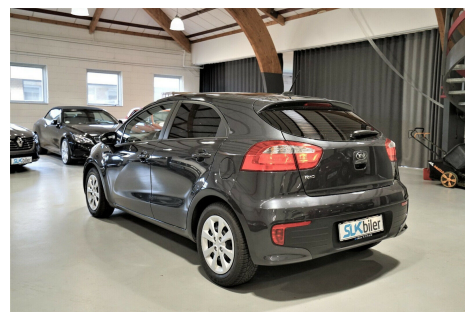

Kia Rio · 1,1 · CRDi 75 Attraction

Pris: 74.800,-

Type:	Personvogn
Modelår:	2016
1. indreg:	01/2016
Kilometer:	100.000 km.
Brændstof:	Diesel
Farve:	Sortmetal
Antal døre:	5

HIGHLIGHTS: - BAKAMERA - SKÆRM - NAVIGATION - AMBIENT LIGHT · 15 " stålfælge · vinterhjul · airc. · fjernb. c.lås · c.lås · kørecomputer · udv. temp. måler · sædevarme · højdejust. førersæde · el-ruder · bakkamera · automatisk start/stop · cd/radio · navigation · multifunktionsrat · bluetooth · musikstreaming via bluetooth · usb tilslutning · aux tilslutning · isofix · bagagerumsdækken · kopholder · stofindtræk · læderrat · automatisk lys · airbag · abs · antispin · esp · servo · mørktonede ruder i bag · træk · diesel partikel filter Alle vores biler sælges iflg. købelovens bestemmelser" hertil kan der tilkøbes en Cargarantie 12/24 mdr. forsikring mod reparationer Ring for mere info eller klik på www.cargarantie.com Vi tager forbehold for evt. taste & beregningsfejl Ring og få et uforpligtende finansieringstilbud ·

Motor	Ydelse	Transmission	Mål	Økonomi
Volume: 1,1	Effekt: 75 HK	Forhjulstræk	Længde: 405 cm	Tank: 43 l
Cylinder: 3	Moment: 170	Gear: Manuel gear	Bredde: 172 cm	Km/l: 27,8 l
Antal ventiler: 12	Topfart: 160 km/t		Højde: 146 cm	Ejerafgift:
	0-100 km/t: 16,2 sek		Vægt: 1.241 kg	DKK 930
				Produktionsår:
				-