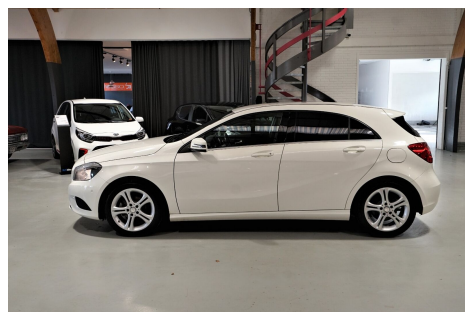

Mercedes A180 · 1,5 · CDi Urban

Pris: 169.000,-

Type:	Personvogn
Modelår:	2015
1. indreg:	05/2015
Kilometer:	126.000 km.
Brændstof:	Diesel
Farve:	Hvid
Antal døre:	5

HIGHLIGHTS: -FARTPILOT -AUTO LYS -PARKERINGSSENSOR -NAVIGATION · 17" alufælg · airc. · 2 zone klima · køl i handskerum · fjernb. c.lås · c.lås · fartpilot · kørecomputer · udv. temp. måler · højdejust. forsæder · sædevarme · 4x el-ruder · el-spejle · parkeringssensor (bag) · parkeringssensor (for) · automatisk start/stop · elektrisk parkeringsbremse · cd/radio · navigation · multifunktionsrat · håndfrit til mobil · musikstreaming via bluetooth · usb tilslutning · aux tilslutning · armlæn · isofix · bagagerumsdækken · kopholder · dellæder · læderrat · automatisk lys · airbag · abs · antispin · esp · servo · mørktonede ruder i bag · ikke ryger · diesel partikel filter Alle vores biler sælges iflg. købelovens bestemmelser" hertil kan der tilkøbes en Cargarantie 12/24 mdr. forsikring mod reparationer Ring for mere info eller klik på www.cargarantie.com Vi tager forbehold for evt. taste & beregningsfejl Ring og få et uforpligtende finansieringstilbud

Motor	Ydelse	Transmission	Mål	Økonomi
Volume: 1,5	Effekt: 109 HK	Forhjulstræk	Længde: 429 cm	Tank: 50 l
Cylinder: 4	Moment: 260	Gear: Manuel gear	Bredde: 178 cm	Km/l: 25,6 l
Antal ventiler: 16	Topfart: 190 km/t		Højde: 143 cm	Ejeravgift:
	0-100 km/t: 11,3 sek		Vægt: 1.295 kg	DKK 1.320
				Produktionsår:
				-