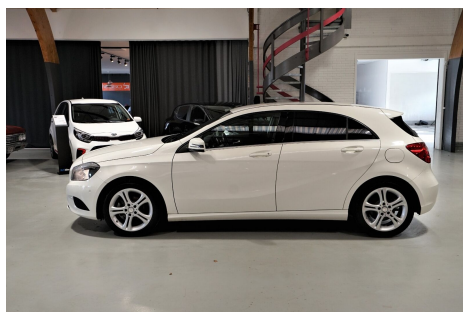

Mercedes A180 · 1,5 · CDi Urban

Pris: 169.000,-

Type:	Personvogn
Modelår:	2015
1. indreg:	05/2015
Kilometer:	126.000 km.
Brændstof:	Diesel
Farve:	Hvid
Antal døre:	5

HIGHLIGHTS: -FARTPILOT -AUTO LYS -PARKERINGSSENSOR -NAVIGATION · 17" alufælg · airc. · 2 zone klima · køl i handskerum · fjernb. c.lås · c.lås · fartpilot · kørecomputer · udv. temp. måler · højdejust. forsæder · sædevarme · 4x el-ruder · el-spejle · parkeringssensor (bag) · parkeringssensor (for) · automatisk start/stop · elektrisk parkeringsbremse · cd/radio · navigation · multifunktionsrat · håndfrit til mobil · musikstreaming via bluetooth · usb tilslutning · aux tilslutning · armlæn · isofix · bagagerumsdækken · kopholder · dellæder · læderrat · automatisk lys · airbag · abs · antispin · esp · servo · mørktonede ruder i bag · ikke ryger · diesel partikel filter Alle vores biler sælges iflg. købelovens bestemmelser" hertil kan der tilkøbes en Cargarantie 12/24 mdr. forsikring mod reparationer Ring for mere info eller klik på www.cargarantie.com Vi tager forbehold for evt. taste & beregningsfejl Ring og få et uforpligtende finansieringstilbud

Motor	Ydelse	Transmission	Mål	Økonomi
Volume: 1,5	Effekt: 109 HK	Forhjulstræk	Længde: 429 cm	Tank: 50 l
Cylinder: 4	Moment: 260	Gear: Manuel gear	Bredde: 178 cm	Km/l: 25,6 l
Antal ventiler: 16	Topfart: 190 km/t		Højde: 143 cm	Ejeravgift:
	0-100 km/t: 11,3 sek		Vægt: 1.295 kg	DKK 1.320
				Produktionsår:
				-